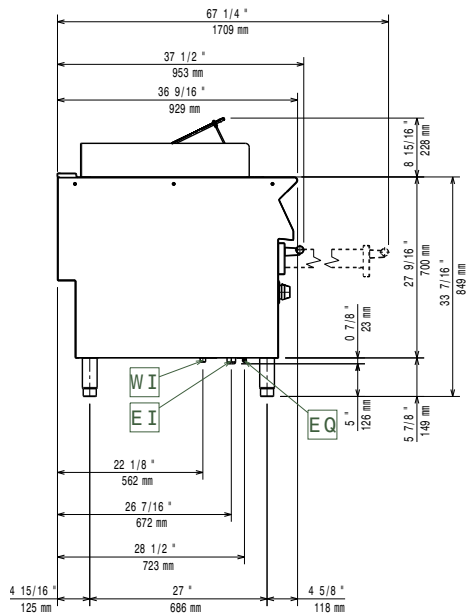

Front

Elektricitet

Spänning:	391270 (E9GREDGCFU)	380-400 V/3N ph/50/60 Hz
Effekt, max:		7.5 kW
Total watt:		7.5 kW

Viktig information

Yttermått, bredd	400 mm
Yttermått, djup	930 mm
Yttermått, höjd	850 mm
Nettovikt:	60 kg
Fraktvikt:	74 kg
Frakthöjd:	1180 mm
Fraktbredd:	480 mm
Fraktdjup:	1020 mm
Fraktvolym:	0.58 m³
[NOT TRANSLATED]	N9GE

Sida

EI = Elektrisk anslutning
EQ = Ekvipotential skruv

Topp