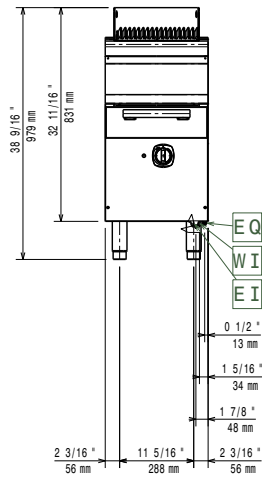

Front

Elektricitet

Spänning:	391270 (E9GREDGCFU)	380-400 V/3N ph/50/60 Hz
Effekt, max:		7.5 kW
Total watt:		7.5 kW

Viktig information

Yttermått, bredd	400 mm
Yttermått, djup	930 mm
Yttermått, höjd	850 mm
Nettovikt:	60 kg
Fraktvikt:	74 kg
Frakthöjd:	1180 mm
Fraktbredd:	480 mm
Fraktdjup:	1020 mm
Fraktvolym:	0.58 m³
[NOT TRANSLATED]	N9GE

EI = Elektrisk anslutning
EQ = Ekvipotential skruv

Topp